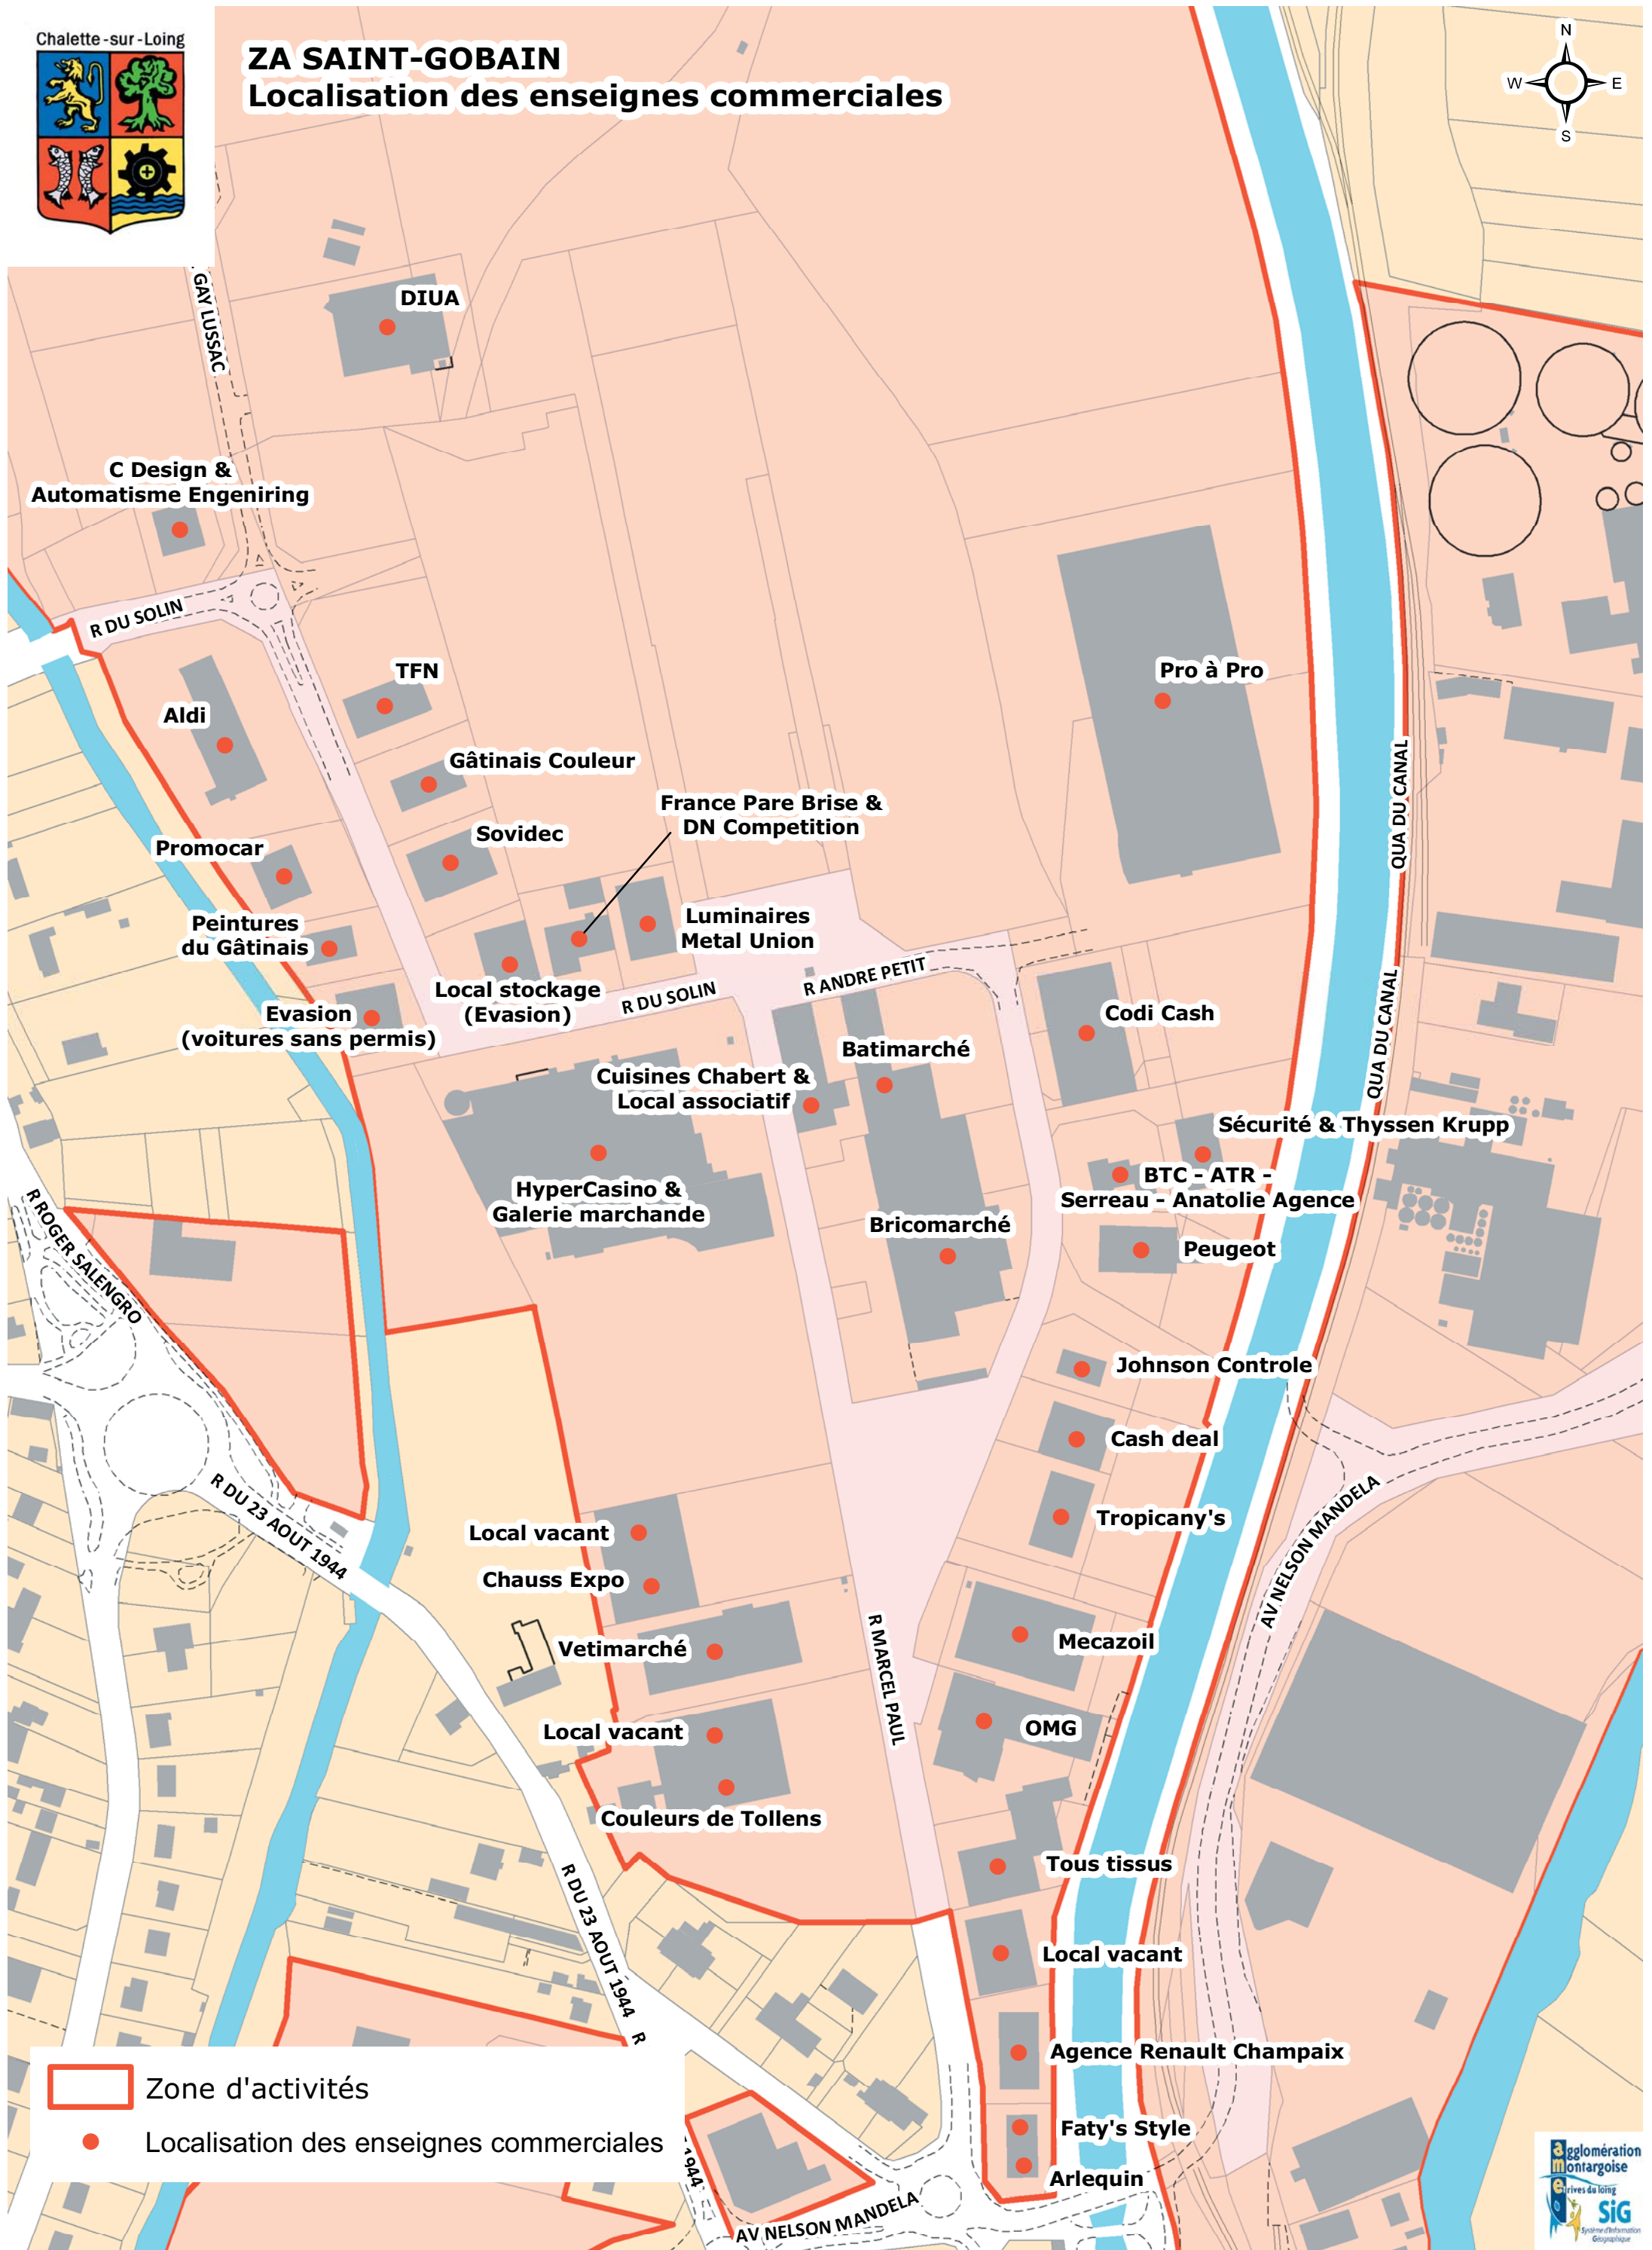

# ZA SAINT-GOBAIN

## Localisation des enseignes commerciales

0 25 50 Mètres

Echelle : 1 / 2 200